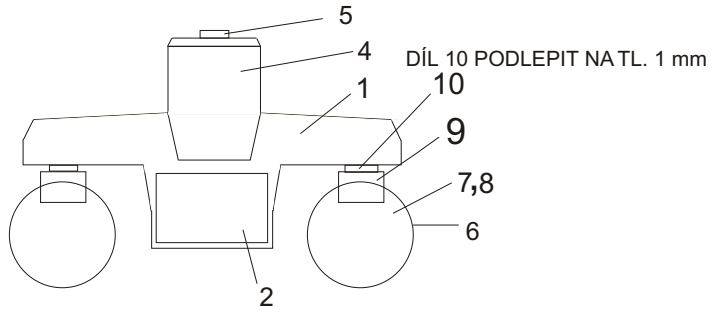

STAVOSTROJ VSH 102

DÍL 10 PODLEPIT NA TL. 1 mm

VLADIMÍR ZADÁK 2006
www.z-modely.wz.cz