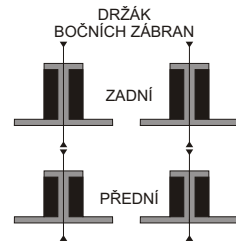

PŘEDNÍ BLATNÍK PRAVÝ

TOČNICE

PŘEDNÍ BLATNÍK LEVÝ

VÝFUK

NÁDRŽ

BATERIE

1mm PODLEPIT VLEPIT DO SPODU KABINY Z RUBU

DRŽÁK KABINY PŘEDNÍ Z RUBU ZAČERNIT

PŘEDNÍ KOLA

ZADNÍ KOLA

REZERVA

JEDNODUCHÁ KOLA