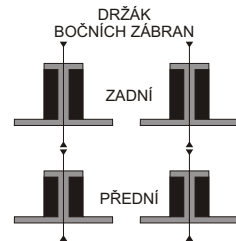

PŘEDNÍ BLATNÍK PRAVÝ

TOČNICE

PŘEDNÍ BLATNÍK LEVÝ

VÝFUK

NÁDRŽ

BATERIE

1mm PODLEPIT VLEPIT DO SPODU KABINY Z RUBU

DRŽÁK KABINY PŘEDNÍ Z RUBU ZAČERNIT

PŘEDNÍ KOLA

ZADNÍ KOLA